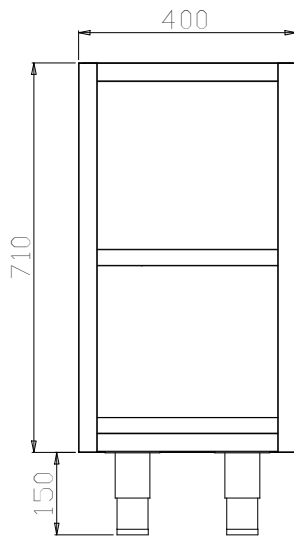

Kort specifikation

Pos.

Öppet underskåp (400 mm) för montering på 150 mm höga justerbara ben (65x65mm) eller på betongsockel.

Tillverkad i rostfritt stål (AISI 304)

Främre och bakre rostfria (AISI 304) längsgående regler för ökad stabilitet

Inre och yttre sidopaneler förstärkt för ljuddämpande effekt

150 mm justerbara ben, kan tas bort för installation på betongsockel

Levereras med 30 mm tjock mellanhylla i rostfritt stål (AISI 304)

Huvudfunktioner

Front

Sida

Topp

Viktig information

Skåp bredd:	
121810 (TERG4)	330 mm
Skåp djup:	675 mm
Skåp höjd:	640 mm
Ytermått, bredd	400 mm
Ytermått, djup	680 mm
Ytermått, höjd	860 mm
Nettovikt:	7 kg