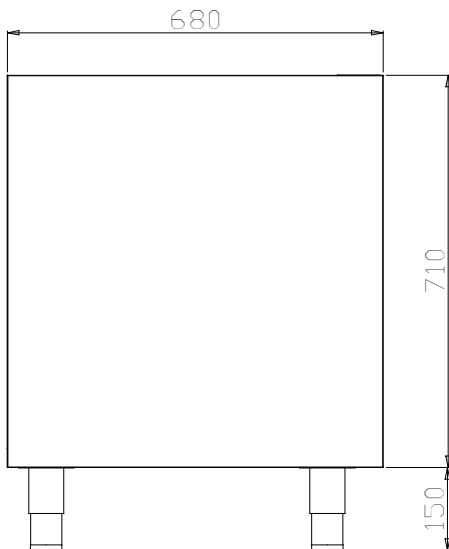

Kort specifikation

Pos.

Öppet underskåp (400 mm) för montering på 150 mm höga justerbara ben (65x65mm) eller på betongsockel.

Tillverkad i rostfritt stål (AISI 304)

Främre och bakre rostfria (AISI 304) längsgående regler för ökad stabilitet

Inre och yttre sidopaneler förstärkt för ljuddämpande effekt

150 mm justerbara ben, kan tas bort för installation på betongsockel

Levereras med 30 mm tjock mellanhylla i rostfritt stål (AISI 304)

Huvudfunktioner

Front

Sida

Topp

Viktig information

Skåp bredd:	
121810 (TERG4)	330 mm
Skåp djup:	675 mm
Skåp höjd:	640 mm
Ytermått, bredd	400 mm
Ytermått, djup	680 mm
Ytermått, höjd	860 mm
Nettovikt:	7 kg