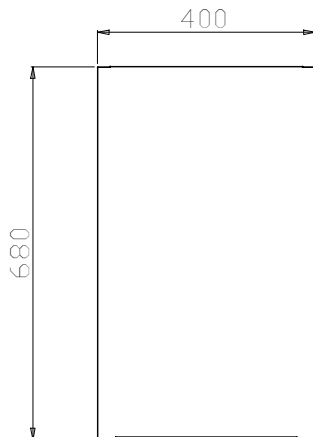

Kort specifikation

Pos.

Öppet underskåp (400 mm) för montering på 150 mm höga justerbara ben (65x65mm) eller på betongsockel.

Tillverkad i rostfritt stål (AISI 304)

Främre och bakre rostfria (AISI 304) längsgående regler för ökad stabilitet

Inre och yttre sidopaneler förstärkt för ljuddämpande effekt

150 mm justerbara ben, kan tas bort för installation på betongsockel

Levereras med 30 mm tjock mellanhylla i rostfritt stål (AISI 304)

Huvudfunktioner

Front

Sida

Topp

Viktig information

Skåp bredd:	
121810 (TERG4)	330 mm
Skåp djup:	675 mm
Skåp höjd:	640 mm
Ytermått, bredd	400 mm
Ytermått, djup	680 mm
Ytermått, höjd	860 mm
Nettovikt:	7 kg